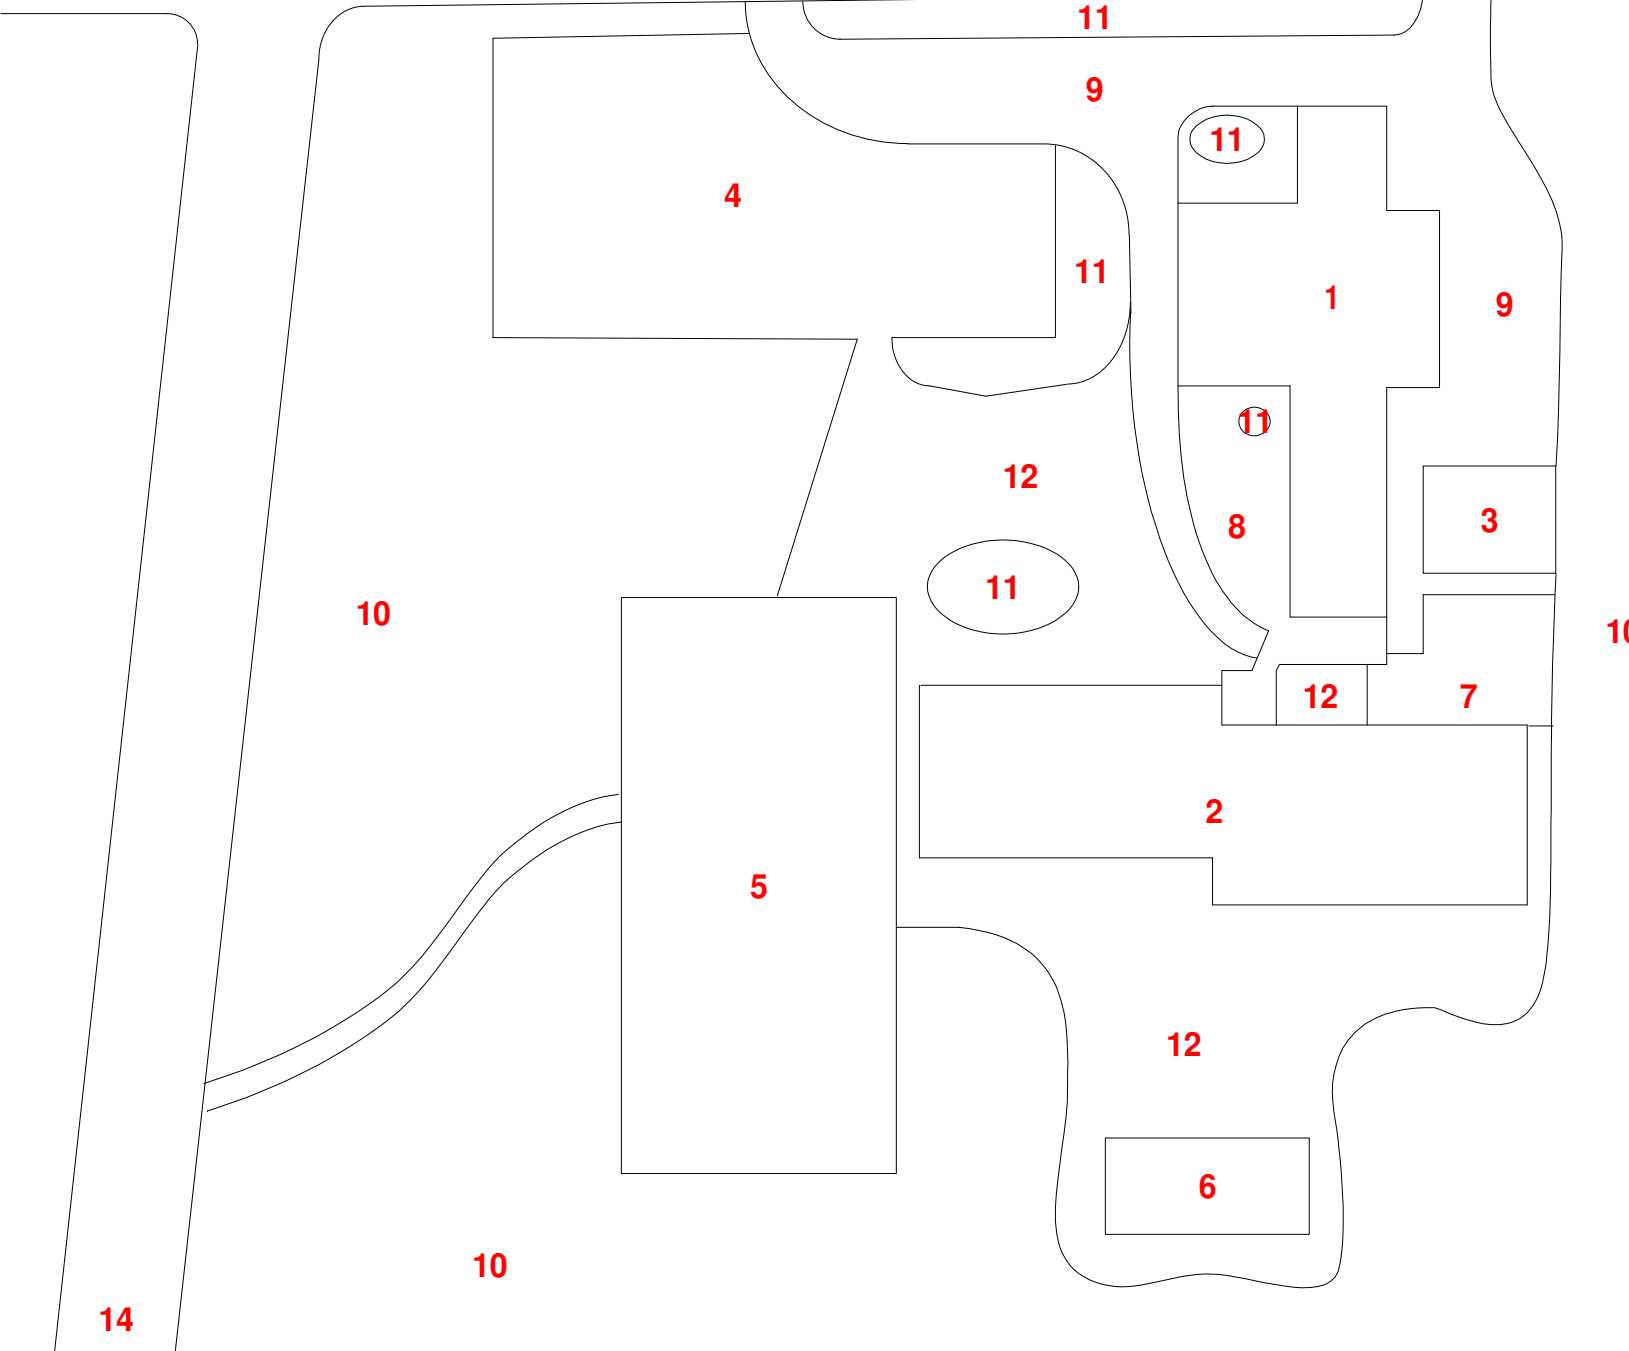

15

13

- 1 Hovedbygning
- 2 Sovebygning
- 3 Skur og kiosk
- 4 Parkeringsplads
- 5 Fodboldbane
- 6 Beachvollybane
- 7 Legeplads
- 8 Områder med fliser
- 9 Områder med grus
- 10 Områder med skov
- 11 Områder med træer
- 12 Områder med græs
- 13 Vej mod Dueodde/Nexø
- 14 Vej mod stranden
- 15 Vej mod Rønne

- 1 Haupt Gebäude
- 2 Schlafen Gebäude
- 3 Zipel und Kiosk
- 4 Parkplatz
- 5 Fußball Track
- 6 Beachvolleyball
- 7 Spielplatz
- 8 Flächen mit Fliesen
- 9 Bereiche mit Kies
- 10 Fläche des Waldes
- 11 Bereiche mit Bäumen
- 12 Bereiche mit Gras
- 13 Richtung Dueodde/Nexø
- 14 Richtung strand
- 15 Richtung Rønne

14

10

10

10